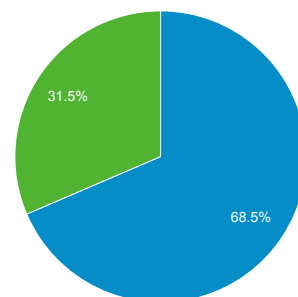

1. 1. 2014 - 31. 12. 2014

Prehľad publika

Všetky relácie
100,00 %

Prehľad

■ New Visitor ■ Returning Visitor

Jazyk	Relácie	% Relácie
1. sk	351 431	57,43 %
2. sk-sk	89 598	15,56 %
3. cs	62 158	9,98 %
4. en-us	51 846	9,48 %
5. en	11 260	2,04 %
6. cs-cz	10 135	1,84 %
7. en-gb	1 564	0,91 %
8. pt-br	914	0,35 %
9. de	809	0,34 %
10. pl	643	0,23 %